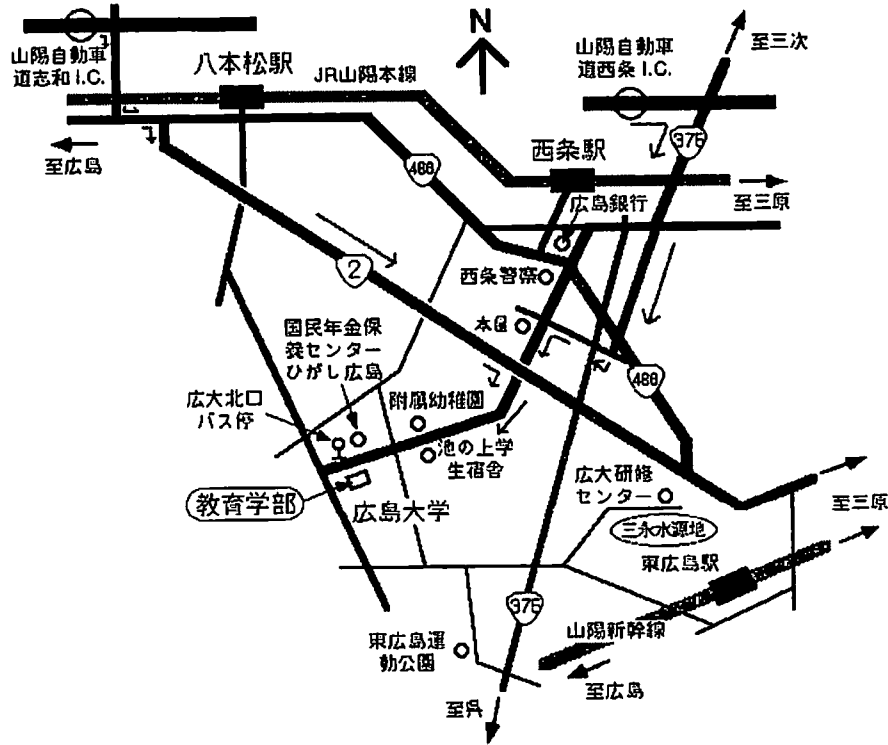

広島大学-東広島キャンパス3-