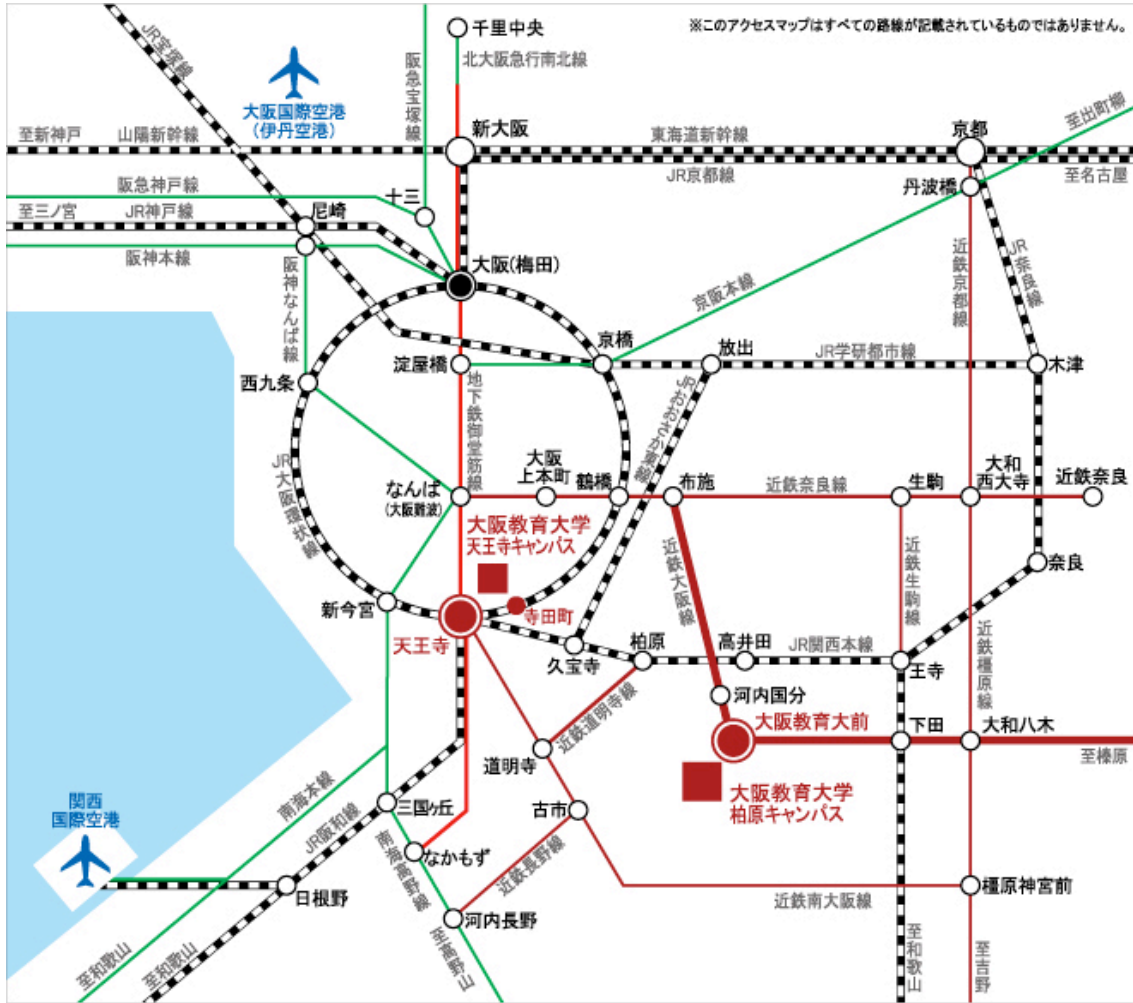

## <大阪教育大学天王寺キャンパスの位置>

(※会場は「天王寺キャンパス」です。)

## <天王寺駅，寺田町駅から会場へのアクセス>

(大阪教育大学 HP: [http://osaka-kyoiku.ac.jp/campus\\_map.html#tennoji](http://osaka-kyoiku.ac.jp/campus_map.html#tennoji))

(※天王寺キャンパスに到着されたら、正門から入り、向かって右手にある西館へお進みください。)