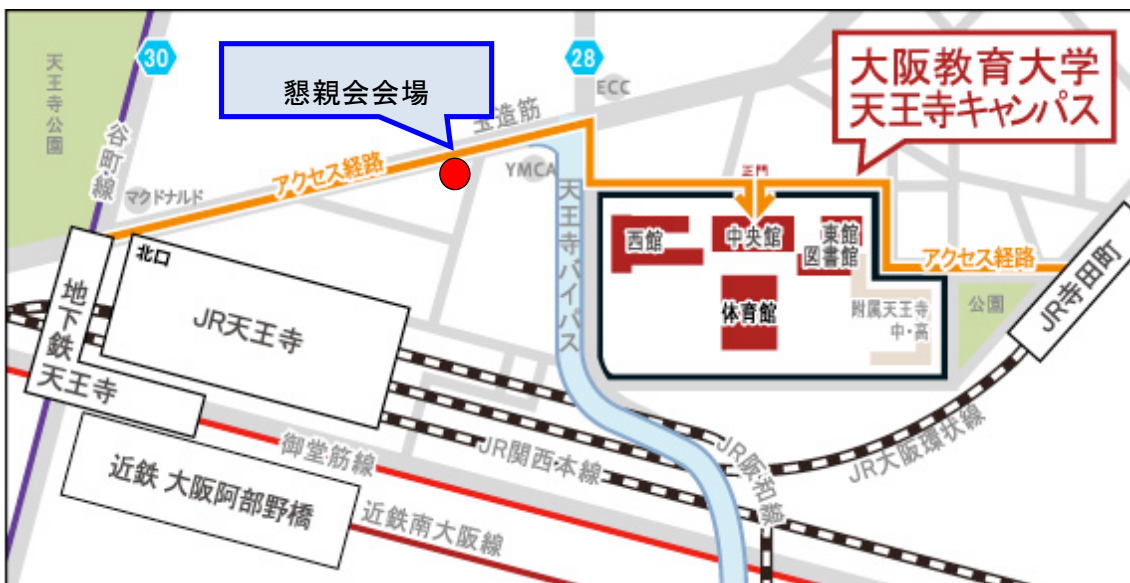

## <大阪教育大学天王寺キャンパスの位置>

(※会場は「天王寺キャンパス」です。)

## <天王寺駅，寺田町駅から会場へのアクセス>

(大阪教育大学 HP: [http://osaka-kyoiku.ac.jp/campus\\_map.html#tennoji](http://osaka-kyoiku.ac.jp/campus_map.html#tennoji))

(※天王寺キャンパスに到着されたら、正門から入り、向かって右手にある西館へお進みください。)